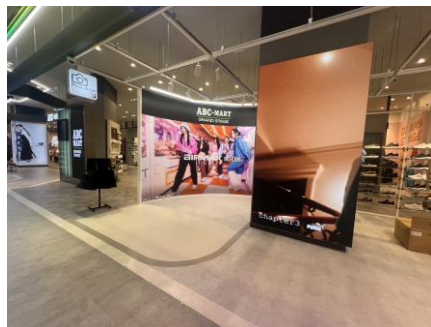

# GRAND STAGEで初の買い物に留まらない体験創出店舗 ABC-MART GRAND STAGE ららぽーと横浜店 2024年9月20日（金）グランドオープン

株式会社エービーシー・マート（本社：東京都渋谷区、代表取締役社長：野口実）は、神奈川県横浜市の「ららぽーと横浜」にて「ABC-MART GRAND STAGE ららぽーと横浜店」を2024年9月20日（金）よりオープンします。

### ■ABC-MART GRAND STAGE ららぽーと横浜店 店舗特徴

通常のABC-MARTとは、商品のセグメント、MDなどを変え、トレンドアイテムを厳選の上取り扱い、ファッションアパレルなどの展開をするABC-MART GRAND STAGEが、「ららぽーと横浜」に9月20日（金）にオープンします。ららぽーと横浜店は、ABC-MART GRAND STAGEで“初”となるフォトブースの設置やサインページ上におすすめのコーディネートを着用したデジタルマネキンが表示されるなど、お買い物以外にも様々な体験ができる新型店舗となっております。