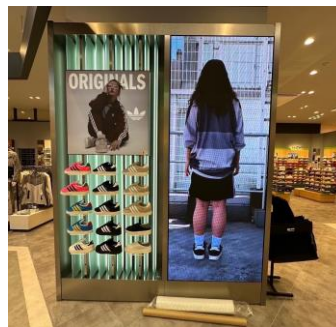

デジタルマネキン

【オープン記念キャンペーン】

アプリポイント3倍付与

通常、1,000円（税込）以上のお支払いで100円ごとに1ポイント付与のところ、
1,000円（税込）以上のお支払いで100円ごとに3ポイント付与します。